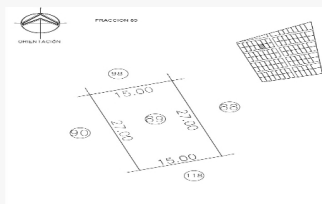

Características

Clave: SPLOTE89

Antigüedad: Nuevo

Categoría: Terreno

Situación: Vendido

Medidas

Área total: 405.00 M²

Medida de fondo: 27.00 M