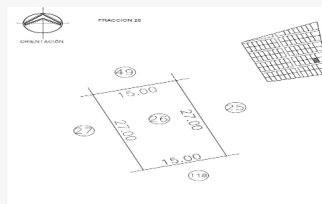

Características

Clave: SPLOTE26

Antigüedad: Nuevo

Categoría: Terreno

Situación: Vendido

Medidas

Área total: 405.00 M²

Medida de fondo: 27.00 M