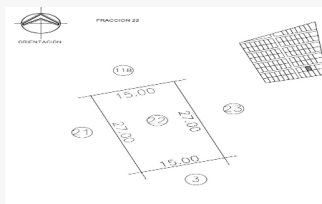

Características

Clave: SPLOTE22

Antigüedad: Nuevo

Categoría: Terreno

Situación: Vendido

Medidas

Área total: 405.00 M²

Medida de fondo: 27.00 M